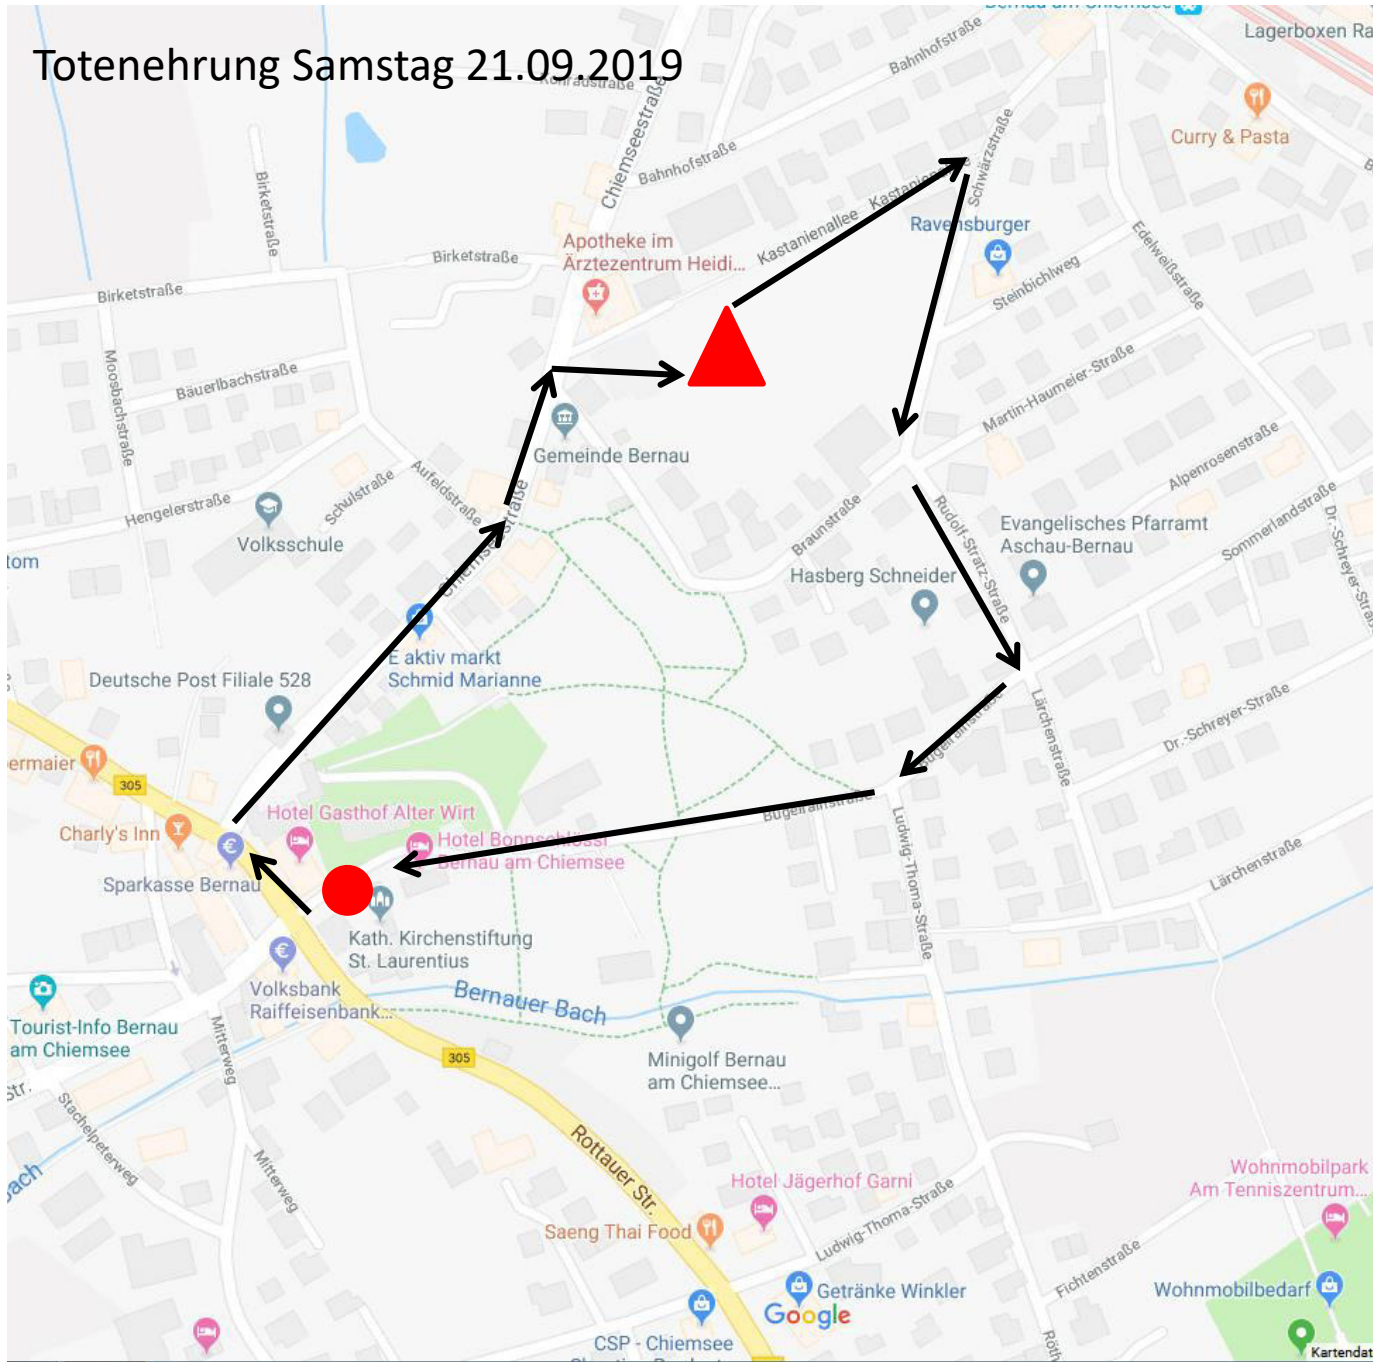

Totenehrung Samstag 21.09.2019

- Festzelt
- Totenehrung
- Kirchenzug